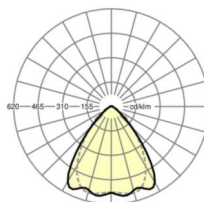

параметры

номер заказа	19530026380
код EAN	4020863441013
номер таможенного тарифа	94051190
Знак прохождения контроля	IP 20, класс защиты I, ENEC10 VDE, F, HACCP DIN10500/Food/IFS-пригодность для применения/BRC, Indoor, CE
Степень ударопрочности IK	IK03 (-20°C bis 35°C)
Температура окружающей среды	ta -20°C в 35°C
Особые свойства	Готовность к IoT «Ready for IoT»
Гарантийный срок	5 лет
Государственные программы поддержки	BEG - государственные субсидии для энергосберегающих зданий (действительна только для Германии)

электротехника

Балласт	Электронный драйвер DALI2 (1 штука)
Мощность системы	73W
сетевое напряжение	230V/50Hz
автоматический предохранитель (пусковой ток)	13 штук/B10, 24 штук/B16, 25 штук/C10, 40 штук/C16
класс энергосбережения/Источник света	C

Оптика

Оснастка	LED, цветопередача/оттенок света CRI ≥ 80 / 3000K
Допуск для координаты цветности (MacAdam)	3SDCM
Номинальный световой поток	12354lm
Срок службы LED	70000h L80/B10 (Tq 35°C), 100000h L80/B50 (Tq 30°C)
светоотдача светильников	169lm/W
Угол излучения	80° (C0) / 75° (C90)
UGR поп./вдоль	20.4 / 21.2

DEEP-LINK

<https://www.regiolum.de/ru/article/19530026380>

Ссылка	LED 13000lm 830
ηLB	100 %
Φ ↓/↑	98 % / 2 %
UGR поп./вдоль	20.4 / 21.2